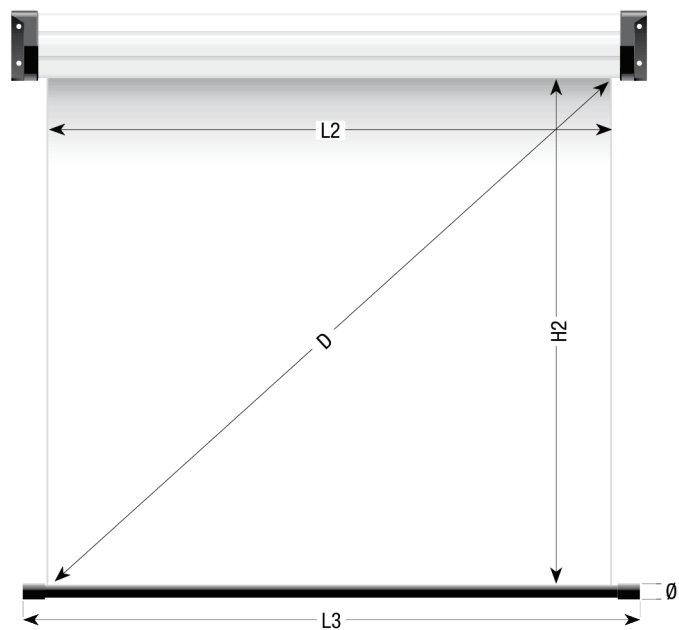

# NEW GOLD NEMA

Cod.	Format	L2XH2	Wiev.Area	D (inches)	L1	L2	L3	H1	H2	D1	Ø	B1	B2	B3	KG
4150HT	1:1	155X195	145X180	90	173	155	161,5	9,5	195	9,5	2,8	10	5	5	10,00
4160HT	1:1	160X165	150X150	86	178	160	166,5	9,5	165	9,5	2,8	10	5	5	10,70
4180HT	1:1	180X185	170X170	92	198	180	186,5	9,5	185	9,5	2,8	10	5	5	11,60
4183HT	1:1	180X205	170X190	95	198	180	186,5	9,5	205	9,5	2,8	10	5	5	11,70
4200HT	1:1	200X205	190X190	98	218	200	206,5	9,5	205	9,5	2,8	10	5	5	12,60
4220HT	1:1	220X225	210X210	104	238	220	226,5	9,5	225	9,5	2,8	10	5	5	13,70
4240HT	1:1	240X205	230X190	104	258	240	247,5	9,5	205	9,5	2,8	10	5	5	14,50
4151HT	4:3	155X134	145X109	80	173	155	161,5	9,5	134	9,5	2,8	20	5	5	10,00
4161HT	4:3	160X138	150X113	81	178	160	166,5	9,5	138	9,5	2,8	20	5	5	10,70
4181HT	4:3	180X153	170X128	86	198	180	186,5	9,5	153	9,5	2,8	20	5	5	11,60
4201HT	4:3	200X168	190X143	90	218	200	206,5	9,5	168	9,5	2,8	20	5	5	12,60
4221HT	4:3	220X183	210X158	95	238	220	226,5	9,5	183	9,5	2,8	20	5	5	13,70
4241HT	4:3	240X198	230X173	101	258	240	247,5	9,5	198	9,5	2,8	20	5	5	14,50
4152HT	16:9	155X122	145X82	76	173	155	161,5	9,5	122	9,5	2,8	35	5	5	10,00
4162HT	16:9	160X124	150X84	77	178	160	166,5	9,5	124	9,5	2,8	35	5	5	10,70
4182HT	16:9	180X136	170X96	81	198	180	186,5	9,5	136	9,5	2,8	35	5	5	11,60
4202HT	16:9	200X147	190X107	84	218	200	206,5	9,5	147	9,5	2,8	35	5	5	12,60
4222HT	16:9	220X158	210X118	88	238	220	226,5	9,5	158	9,5	2,8	35	5	5	13,70
4242HT	16:9	240X169	230X129	93	258	240	247,5	9,5	169	9,5	2,8	35	5	5	14,50