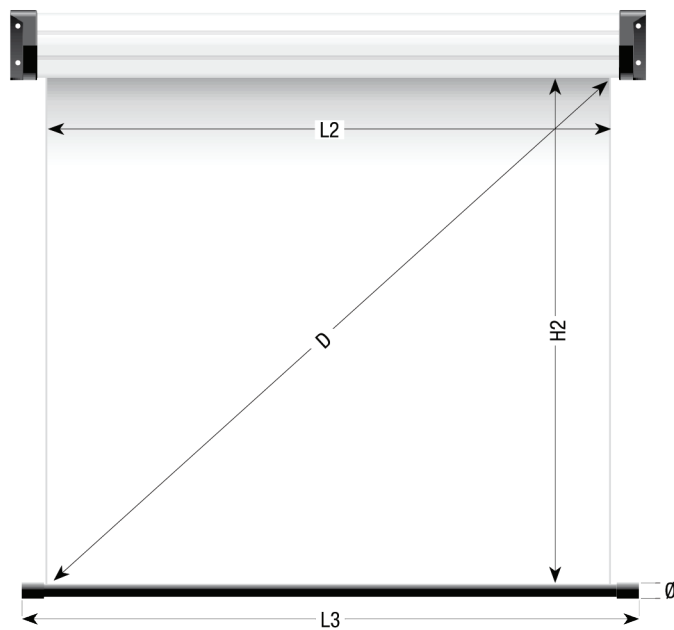

NEW GOLD

Cod.	Format	L2XH2	Wiev.Area	D (inches)	L1	L2	L3	H1	H2	D1	Ø	B1	B2	B3	KG
4150	1:1	155X190	155x190	92	173	155	161,5	9,5	190	9,5	2,8				10,00
4160	1:1	160X160	160X160	89	178	160	166,5	9,5	160	9,5	2,8				10,70
4180	1:1	180X180	180X180	95	198	180	186,5	9,5	180	9,5	2,8				11,60
4183	1:1	180X200	180X200	98	198	180	186,5	9,5	200	9,5	2,8				11,70
4200	1:1	200X200	200X200	101	218	200	206,5	9,5	200	9,5	2,8				12,60
4220	1:1	220X220	220X220	107	238	220	226,5	9,5	220	9,5	2,8				13,70
4240	1:1	240X200	240X200	107	258	240	247,5	9,5	200	9,5	2,8				14,50
4151	4:3	155X116	155X116	82	173	155	161,5	9,5	116	9,5	2,8				10,00
4161	4:3	160X120	160X120	83	178	160	166,5	9,5	120	9,5	2,8				10,70
4181	4:3	180X135	180X135	88	198	180	186,5	9,5	135	9,5	2,8				11,60
4201	4:3	200X150	200X150	93	218	200	206,5	9,5	150	9,5	2,8				12,60
4221	4:3	220X165	220X165	98	238	220	226,5	9,5	165	9,5	2,8				13,70
4241	4:3	240X180	240X180	103	258	240	247,5	9,5	180	9,5	2,8				14,50
4152	16:9	155X87	155X87	78	173	155	161,5	9,5	87	9,5	2,8				10,00
4162	16:9	160X90	160X90	79	178	160	166,5	9,5	90	9,5	2,8				10,70
4182	16:9	180X101	180X101	82	198	180	186,5	9,5	101	9,5	2,8				11,60
4202	16:9	200X113	200X113	86	218	200	206,5	9,5	113	9,5	2,8				12,60
4222	16:9	220X124	220X124	91	238	220	226,5	9,5	124	9,5	2,8				13,70
4242	16:9	240X135	240X135	95	258	240	247,5	9,5	135	9,5	2,8				14,50