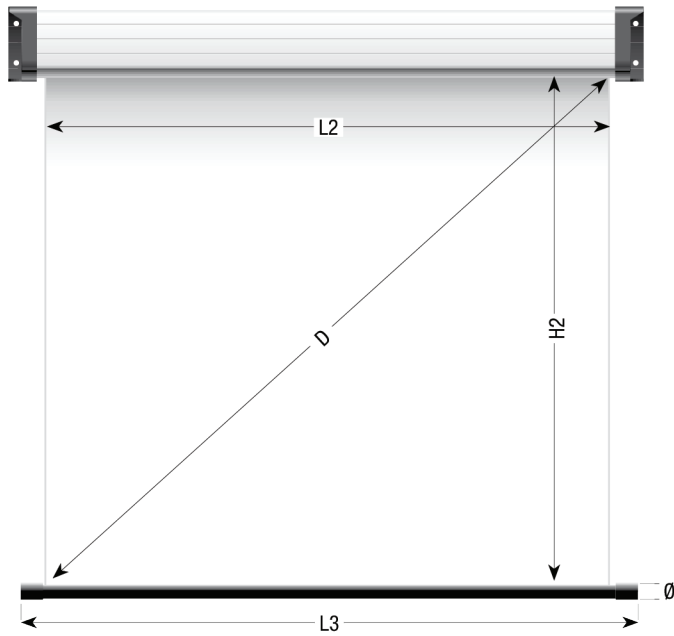

# NEMA

Cod.	Format	L2XH2	Wiev.Area	D (inches)	L1	L2	L3	H1	H2	D1	Ø	B1	B2	B3	KG
3150HT	1:1	155X165	145X145	85	172,8	155	161,5	8,5	165	7,3	2,8	15	5	5	6,00
3180HT	1:1	180X190	170X170	92	197,8	180	186,5	8,5	190	7,3	2,8	15	5	5	7,00
3200HT	1:1	200X210	190X190	98	217,8	200	206,5	8,5	210	7,3	2,8	15	5	5	8,00
3151HT	4:3	155X144	145X109	80	172,8	155	161,5	8,5	144	7,3	2,8	30	5	5	6,00
3181HT	4:3	180X163	170X128	86	197,8	180	186,5	8,5	163	7,3	2,8	30	5	5	7,00
3201HT	4:3	200X178	190X143	90	217,8	200	206,5	8,5	178	7,3	2,8	30	5	5	8,00
3221HT	4:3	220X193	210X158	95	237,8	220	226,5	8,5	193	7,3	2,8	30	5	5	9,00
3241HT	4:3	240X200	230X173	101	257,8	240	246,5	8,5	200	7,3	2,8	22	5	5	10,00
3152HT	16:9	155X127	145X82	76	172,8	155	161,5	8,5	127	7,3	2,8	40	5	5	6,00
3182HT	16:9	180X141	170X96	81	197,8	180	186,5	8,5	141	7,3	2,8	40	5	5	7,00
3202HT	16:9	200X152	190X107	84	217,8	200	206,5	8,5	152	7,3	2,8	40	5	5	8,00
3222HT	16:9	220X163	210X118	88	237,8	220	226,5	8,5	163	7,3	2,8	40	5	5	9,00
3242HT	16:9	240X174	230X129	93	257,8	240	246,5	8,5	174	7,3	2,8	40	5	5	10,00