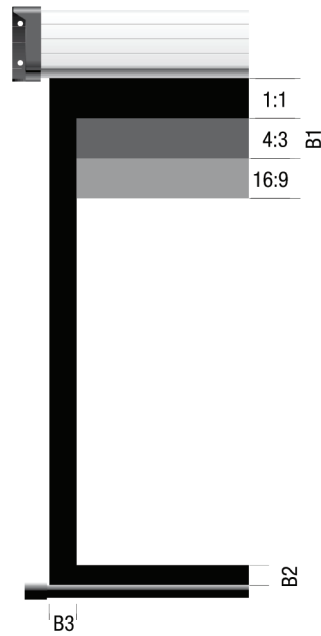

# NEMA

Cod.	Format	L2XH2	Wiev.Area	D (inches)	L1	L2	L3	H1	H2	D1	Ø	B1	B2	B3	KG
3150HT	1:1	155X165	145X145	85	172,8	155	161,5	8,5	165	7,3	2,8	15	5	5	6,00
3180HT	1:1	180X190	170X170	92	197,8	180	186,5	8,5	190	7,3	2,8	15	5	5	7,00
3200HT	1:1	200X210	190X190	98	217,8	200	206,5	8,5	210	7,3	2,8	15	5	5	8,00
3151HT	4:3	155X144	145X109	80	172,8	155	161,5	8,5	144	7,3	2,8	30	5	5	6,00
3181HT	4:3	180X163	170X128	86	197,8	180	186,5	8,5	163	7,3	2,8	30	5	5	7,00
3201HT	4:3	200X178	190X143	90	217,8	200	206,5	8,5	178	7,3	2,8	30	5	5	8,00
3221HT	4:3	220X193	210X158	95	237,8	220	226,5	8,5	193	7,3	2,8	30	5	5	9,00
3241HT	4:3	240X200	230X173	101	257,8	240	246,5	8,5	200	7,3	2,8	22	5	5	10,00
3152HT	16:9	155X127	145X82	76	172,8	155	161,5	8,5	127	7,3	2,8	40	5	5	6,00
3182HT	16:9	180X141	170X96	81	197,8	180	186,5	8,5	141	7,3	2,8	40	5	5	7,00
3202HT	16:9	200X152	190X107	84	217,8	200	206,5	8,5	152	7,3	2,8	40	5	5	8,00
3222HT	16:9	220X163	210X118	88	237,8	220	226,5	8,5	163	7,3	2,8	40	5	5	9,00
3242HT	16:9	240X174	230X129	93	257,8	240	246,5	8,5	174	7,3	2,8	40	5	5	10,00